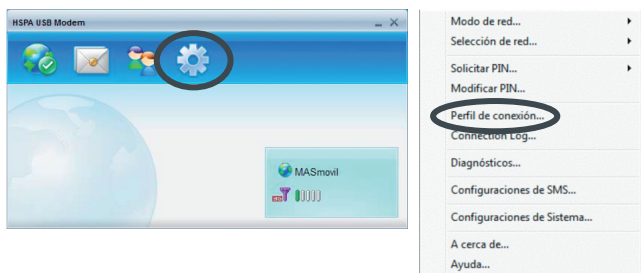

MÁSMÓV!L

IMPORTANT! CONFIGURA LA TARIFA PLANA 5GB EN TU MÓDEM MOBIT

1. ACCEDE AL MENÚ DE CONFIGURACIÓN

ASEGÚRATE DE NO ESTAR CONECTADO A INTERNET ANTES DE COMENZAR CON LA CONFIGURACIÓN.

CONECTA EL MÓDEM E INTRODUCE EL PIN. DESDE LA APLICACIÓN DEL MÓDEM, PULSA EN AJUSTES Y ELIGE PERFIL DE CONEXIÓN EN EL MENÚ DESPLEGABLE.

2. MODIFICA EL PERFIL

SELECCIONA EL PERFIL DE CONEXIÓN DE MÁSMÓV!L

EN "DETALLES DEL PERFIL" SOLO TIENES QUE CAMBIAR EL APN "internetmas" POR "masdatos" Y GUARDAR LOS CAMBIOS.

3. GUARDA LOS CAMBIOS

EL MODEM YA ESTÁ CONFIGURADO PARA DISFRUTAR DE LA TARIFA PLANA 5GB.