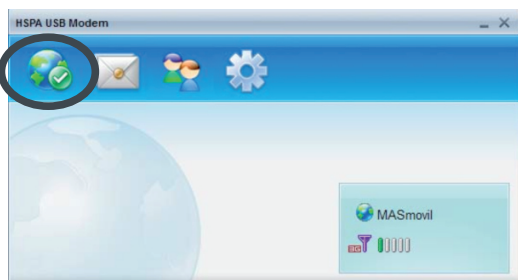

3. GUARDA LOS CAMBIOS

EL MODEM YA ESTÁ CONFIGURADO PARA DISFRUTAR DE LA TARIFA PLANA 5GB.

SI TIENES DUDAS LLAMA GRATIS AL 1473

CÓMO CONFIGURAR TU TARIFA PLANA 5GB!