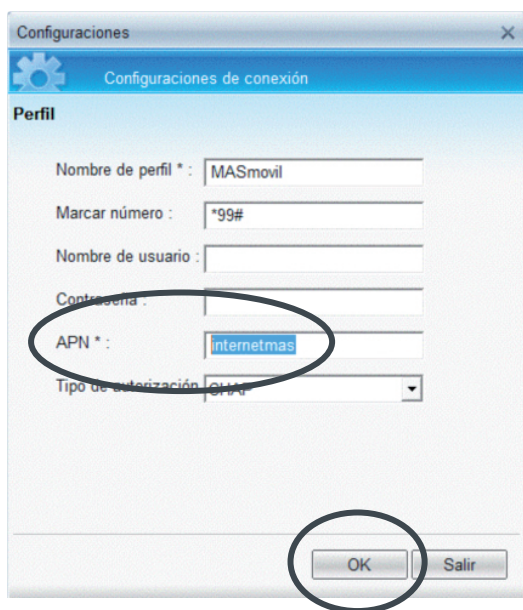

MÁSMÓV!L

IMPORTANT! CONFIGURA LA TARIFA PLANA 5GB EN TU MÓDEM MOBIT

1. ACCEDE AL MENÚ DE CONFIGURACIÓN

ASEGÚRATE DE NO ESTAR CONECTADO A INTERNET ANTES DE COMENZAR CON LA CONFIGURACIÓN.

CONECTA EL MÓDEM E INTRODUCE EL PIN. DESDE LA APLICACIÓN DEL MÓDEM, PULSA EN AJUSTES Y ELIGE PERFIL DE CONEXIÓN EN EL MENÚ DESPLEGABLE.

2. MODIFICA EL PERFIL

SELECCIONA EL PERFIL DE CONEXIÓN DE MÁSMÓV!L

EN "DETALLES DEL PERFIL" SOLO TIENES QUE CAMBIAR EL APN "internetmas" POR "masdatos" Y GUARDAR LOS CAMBIOS.

3. GUARDA LOS CAMBIOS

EL MODEM YA ESTÁ CONFIGURADO PARA DISFRUTAR DE LA TARIFA PLANA 5GB.